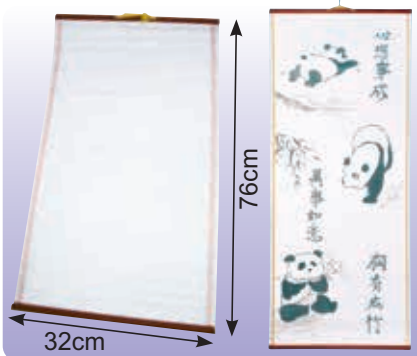

白紙簾

White Paper Mat

A315-21 Blank Mat

●32x76cm白掛簾，可在空白處自行繪畫，掛於牆壁上實用又美觀。

Hang this paper mat for a proud display. 32cm x 76cm.