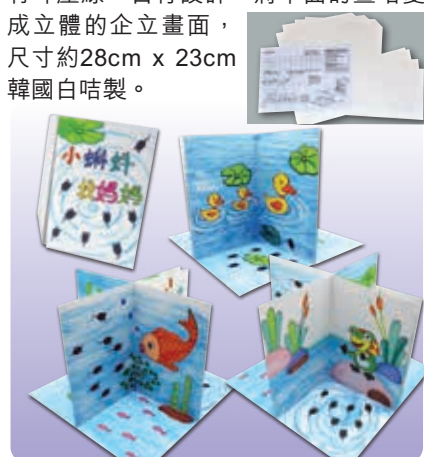

禪繞畫咭

Zentangle Card (12 sheets)

P387-11 A • Round 117mm

P387-12 B • Square 89mm

P387-13 C • Triangle 80mm

●以240gsm厚水彩咭啤製而成，12張一包，分為三款，令人專注繪畫重複的圖案，忘卻煩心的事，整張紙畫滿後有一種驚艷的美。

Drawing your way to increased creativity, focus and well being. 300gm watercolour card. 12 sheets per package.

A.和諧粉彩畫咭300g/

B.粉彩畫專用畫咭240g/

C.粉彩畫保護膠片

A/B. Pastel Nagomi Art Card 300g/240g
C. Protective Film for Pastel Art

N289-11 A1 • 300gsm • 10shs • 15x15cm

N289-12 A2 • 300gsm • 10shs • 20x20cm

N289-31 B1 • 240gsm • 10shs • 15x15cm

N289-32 B2 • 240gsm • 10shs • 20x20cm

N289-21 C • 10shs • 15x15cm

●每包10張。和諧粉彩藝術是一門療癒系的粉彩指繪藝術，主要是以手指粘著彩色粉末在畫紙上揉揉抹抹，畫上簡易的構圖和線條。

自製開心三角旗

Pennany Banner Making

U126-11 10 pcs

●17cm x 20cm(H) 白色三角形紙品，兩側打孔方便用作串彩繩，雙面白咭240g，自由拼貼上色，可作為喜慶，派對特色佈置。每包10張三角形紙咭、長絲帶3.5米。

拉頁故事冊

Accordion Story Book

P368-21 each • 13x18cm

●畫冊封面封底均以白咭裱製，畫頁以白畫紙製成琴頁方式打開連續約78cm的畫面，可成連環圖故事方式創作，適合直接繪畫及拼貼。

Size: 13cm X18cm

繪本畫冊

Picture Book

全冊厚身紙板，
不易彎曲。

P368-11 6.5" x 6.5"

●以厚白咭板製作，每本6.5"x6.5"，連封面及封底共10頁，紙質特厚，適合繪畫及彩貼，不易彎曲變形，自由創作繪本故事或私人珍藏的相簿。

創作繪本
啟發心思

私人珍藏相簿

精裝的故事冊就在眼前！

立體書冊

Pop-Up Book

P368-12 each

●輕易創作獨一無二的故事冊，白咭已有啤壓線，自行設計、將平面的畫咭變成立體的企立畫面，尺寸約28cm x 23cm 韓國白咭製。

創意郵票設計

Stamps

P196-11 each • 10" x 15"

●厚白畫紙，有撕口，每張4個郵票，方便繪畫，提高繪畫興趣。

4 stamps for each sheet with cutting lines. White drawing paper.

形狀白畫紙

Precut Drawing Paper

P108-11 bag • 20 sheets

●以100磅韓國白畫紙啤製，提供幾何形四款，分別是六角形、菱形、等邊三角形及圓形。每包20張包裝。

A Hex 六角形:
27.5cm x 32cm

B Diamond 菱形:
18cm x 36cm

C Triangle 三角形:
27.5cm x 31.5cm

D Round 圓形:
27.5cm dia.

形狀白咭

Precut White Card

P108-21 bag • 20 sheets

P108-22 set • 8 shapes x 20shs

●能作教學用，也可拼砌圖案，作為繪畫素材，約10cm高，分別有8款形狀，均以240g白咭啤製而成。

A Triangle B Trapezium C Rhombus D Rectangle

E Octagon F Hexagon G Pentagon H Square