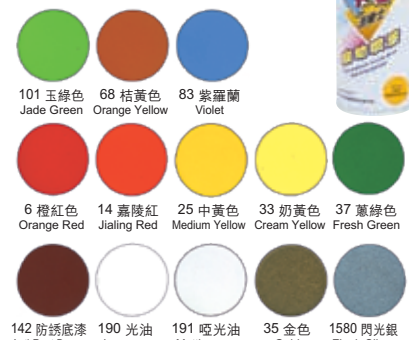

派樂士自動噴漆

PARLUX Aerosol Spray Paint

C345-11 standard color

C345-21 metallic color

●保光、保色性優良，耐水性，遮蓋力強，適用範圍廣，可用於多種底漆及材質表面。提供基本色系及金、銀兩種金屬閃光顏色。400ml

澳洲彩色墨水

Atelier Pigmented Inks

C358-11 bottle • 60ml