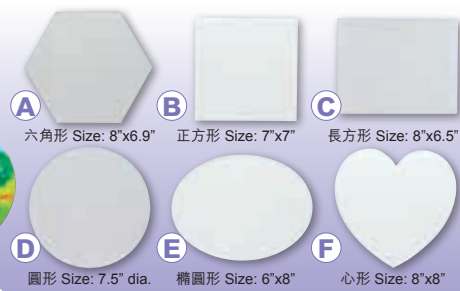

多形狀纖維布板 Shaped Canvas Board

C290-11 set • 5 pcs

●適合各種繪畫創作、表面220G棉布裱貼，底為硬紙板，可上塑膠彩、油畫等，每包5件，單款包裝。

Each set contains 5 pieces.