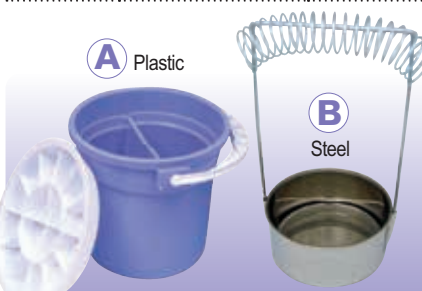

Approx. 16X16X 8.5cm(H)

寫生用水袋 Brush Washer

T208-41 A • each
T208-42 B • each

●A款分隔水袋約Dia.18x17cm(H)，並有手挽，外形輕巧，方便攜帶，另附膠鏈袋。B款便攜式盛水器為摺合式塑膠器皿，適合戶外寫生盛水用。約Dia.14x11cm(H)。

塑膠 / 不鏽鋼洗筆器 Brush Basin

T208-11 A • each
T208-51 B • each