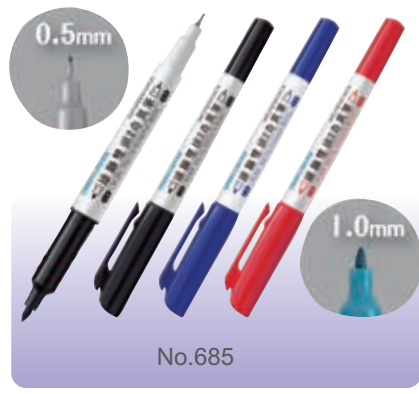

雄獅雙頭油性奇異筆 Simbalion Dual Tip Permanent Marker

C410-11 each

C410-12 set • 3 colors

●備有紅/藍/黑三色，雙頭(1mm及0.5mm)

No.685

金底彩色水性雙線輪廓筆 Flysea Outliner Markers (Gold)

C230-51 set • 12 colors

●筆長13.2cm，筆尖1.0mm。金色的金屬質感被彩色邊框包圍，其油墨附著力強，色彩鮮豔清晰，線條優美，易於書寫。Create 2 colors in 1 stroke. Suitable for light coloured surfaces.