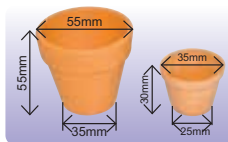

白瓷花瓶 Ceramic Whiteware Vase

A162-71 each

●迷你造型直徑約5.5cmX9cm高多款瓶身，素燒輕質瓷，容易上色繪畫。

樽形塑膠貼片 Bottle Shapes Adhesive

A429-11 bag • 20 pcs

●多形狀的白色瓶子線條，印在雙面塑膠貼，無需膠水，就可放入乾花或其他圖案作品，精緻白色線條，仿似盆栽擺設，每包20片，約8.5X13cm。

花語圖案膠片 Floral Shapes Adhesive

A429-21 bag • 40 pcs

●PET薄膠片彩印花朵圖案，並印上燙金花紋，圖案優美，每個約6X5cm，每包40片，共20個圖案，適合拼貼賀咭、書簽等DIY陪襯作品，非常精緻，隨機出售。

紅土花盆 Flower Pot

G129-21 Large 大 • 5 pcs

G129-41 Small 小 • 4 pcs

●小巧別緻，造型可愛，適合作盆栽擺設。

彩色膠頭箍 Plastic Hairband 0.8cm

A197-22 each

●色彩亮麗，0.8cm(寬)，適合小朋友使用。

透明儲物盒 Bead Storage Box

T328-11 A • 9 x 15cm

T328-12 B • 13 x 6.5cm

T328-13 C • 16 x 12x4cm(H)

●透明膠設計，可擺放飾物或珠子，方便收藏。
A款：PVC透明硬膠設計，內有15格，每格尺寸約3x3cm。

B款：掛鉤設計。內有10格，每格約2.5cmX3cm。