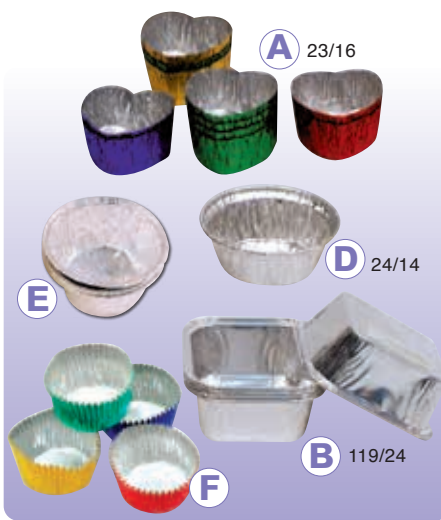

糕餅錫盆/錫杯/鋁箔杯

Aluminum Baking Cups

- A295-11 A • 100 pcs • 1.5"x1"x0.5"
- A295-21 B • 100 pcs • 3"x3.5"x1.5"
- A295-41 D • 100 pcs • dia. 2"x1"
- A179-11 E • 100 pcs • dia. 3.5"
- A179-22 F • 100 pcs • dia.23x16mm

●可配合各類配件創作精彩的作品，例如太空基地、金屬怪獸、未來都市或用其他小錫杯製作吊飾題材。