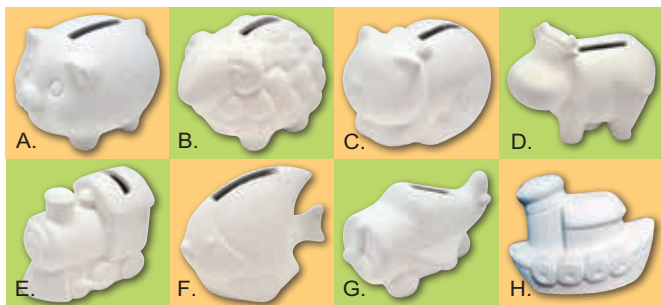

4美勞 CRAFT

魔法膨脹海綿片 Magic Sponge Sheet

A431-11 each • 11cm x 7cm

A431-21 each • 11cm x 14cm

A431-31 each • circle dia.10cm

●在海綿片上塗上顏色，以塑膠彩筆描繪效果更佳，然後在主題局部沾水，遇水即由平片膨脹成立體，由2mm變成10mm厚，畫面滿滿發泡肌理，非常有趣。

趣味瓷錢罌 Ceramic Banks

A284-11 each

●素白瓷器，約8X4X7cm（高），表面可直接上色，適合廣告彩、塑膠彩、木顏色等畫繪，造型多變，小巧精緻，膠盒裝。

仿中式饅頭 Squishing Chinese Buns (Mantou)

A428-11 each • dia.9.5cm

●仿真包尺寸 9.5cm直徑。

仿竹蒸籠 Plastic Steamer

A428-21 each • dia.9.5cm

●約9.5cmX4.8cm(H)，全塑膠製，仿似竹編蒸籠，非常地道。配合泥捏點心創作，認識中國傳統飲食文化。