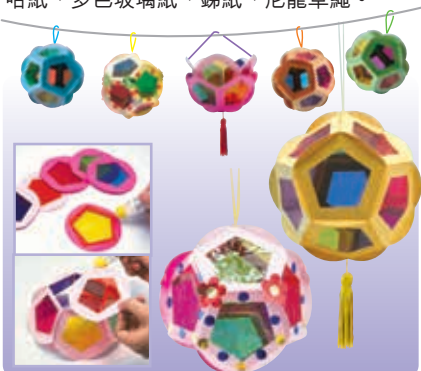

通花玻璃紙彩燈套裝

Cellophane Lantern Kit

N192-22 set

●將已啤成的圓紙拼貼成圓球，利用玻璃紙的特性，重疊光線的美感，創作一系列富有中國傳統特色的花燈。套裝材料附圓形留空咭紙、多色玻璃紙、錫紙、尼龍草繩。