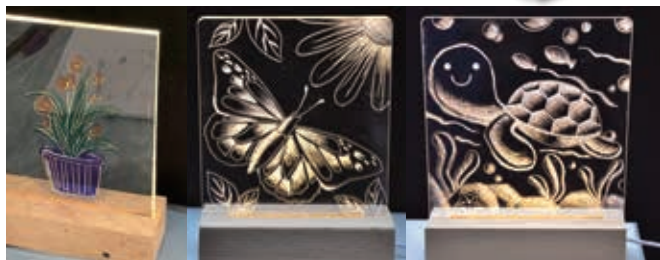

Two pieces clear halves can be used as party favors.

塑膠質料比玻璃更安全！

亞加力膠片刮畫燈座

Acrylic Scratch Art LED Light Stand

N302-11 A • set • 11 x 4.5 x 14cm(H)

N302-21 B • set • 15 x 4.5 x 19cm(H)

●全實木燈座內包含有LED燈帶、USB連接線，配上透明亞加力膠片，可直接刮上線條，表現粗幼不同圖案特色，利用光學折射形成仿似玻璃片的刮畫，非常有趣。