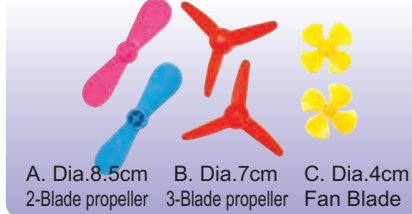

* 作品圖只供參考

彩色透明膠片 Color Transparencies

N234-11 6 sheets

●A4彩色膠片。顏色：黑、綠、黃、紅、藍、透明。厚度0.3mm

Assorted black, green, yellow, red, blue, clear in a pack. 0.3mm thick.

塑膠風葉 Plastic Blades

N235-51 10 pcs

●顏色只供參考，混色包裝。