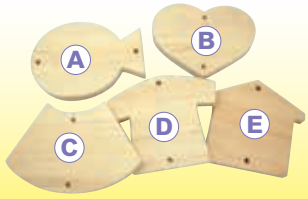

木飾物製品 WOODEN ITEMS

*只提供原木芯材發售，圖樣作參考示範用！

感恩木牌 Thanksgiving Plaque

W202-11 each

• Size: Approx. 11x9x1.2cm