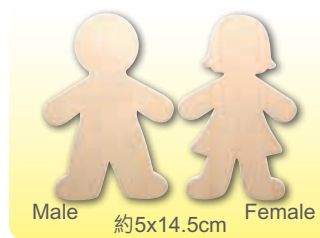

裝飾木板

Wood Set

W187-11 5 pcs

• 3mm薄白楊木板，形狀多變，可作為杯墊或其他裝飾物。3mm thick wood pieces.

得意形狀小木板

Fun Wood Shapes

W105-51 20 pcs

花鳥形狀木塊

Fun Wood Shapes

W213-21 20 pcs

動物形狀木塊

Animal Wood Shapes

W213-11 20 pcs

人形木板

Human Wood Shapes

W162-21 2 pcs 同款