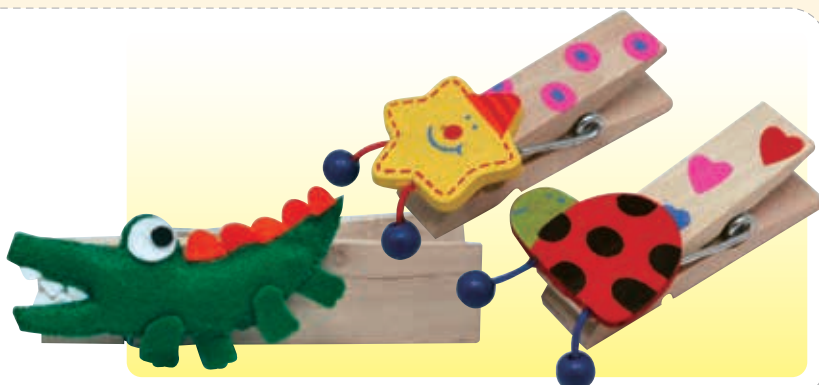

Jumbo Clothespin

W194-11 T • each

●特大衣夾長約12cm，繪畫面3cm闊。

彩色/原色迷你木衣夾 AB

Baby Spring Clothespin

W171-11 A • 4.5 cm(L) • natural

W171-21 B • 2.5 cm(L) • color

●原隻木衣夾，長4.5cm，輕巧精緻。另有長2.5cm彩色迷你木衣夾可供選擇。每包50隻。