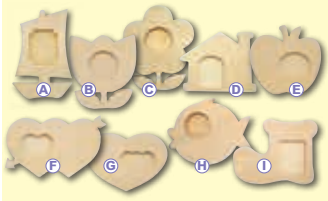

• A Size: Approx. 25.5 x 8cm(H)
• B Size: Approx. 10 x 8cm(H)

創意木相架 WOODEN PHOTO FRAME

* 只提供原木芯材發售，圖樣作參考示範用！

精緻木相架 Wooden Frame

W199-21 each

• Size: Approx. 9-13cm(H)

A 大象 16.5 x 8.8cm

B 蝴蝶 13.5 x 11.5cm

C 長頸鹿 9.2 x 13.7cm

D 蝸牛 14.5 x 10cm

E 拖鞋 11.5 x 13cm

F 小雞 11.5 x 10.9cm

G 蘋果 9.5 x 13cm

H 魚兒 13 x 11cm

多形狀厚木相架 Wooden Frame

W199-11 each

• Size: Approx. 18cm x 18cm x 4mm

A 帆船 11 x 17cm

B 鬱金香 11.5 x 13cm

C 小花 10 x 12cm

D 小屋 17 x 13cm

E 蘋果 16.3 x 14cm

F 兩顆心 17 x 11cm

G 心形 19 x 14cm