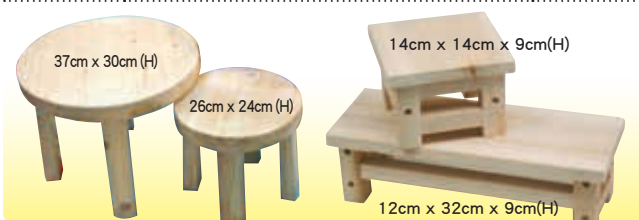

圓形 / 方形原色木凳 Round / Square Wooden Stool

W183-21 each • round • Dia.37cm x 30cm(H)

W183-31 each • round • Dia.26cm x 24cm(H)

W184-31 each • rectangle • 12cm x 32cm x 9cm(H)

W184-41 each • square • 14cm x 14cm x 9cm(H)