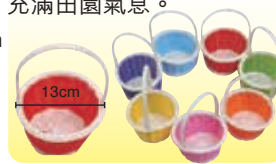

裝飾仿籐籃

Miniature Wicker Basket

A255-21 A • dia.9cm

A255-22 B • dia.13cm

●提供心形、圓形、橢圓形款式，塑膠籐編織而成，充滿田園氣息。

A：直徑約9cm

B：直徑約13cm