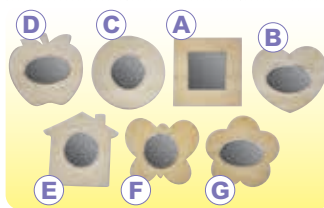

• Size: Approx. 10 x 20cm(H)

* 形狀木塊及有機鏡片需自行組合拼貼，方便繪畫裝飾。

心意木鏡框

Fun Wood Mirror

W190-11 each

• Size: Approx. 15-18cm

風車擺設

Windmill