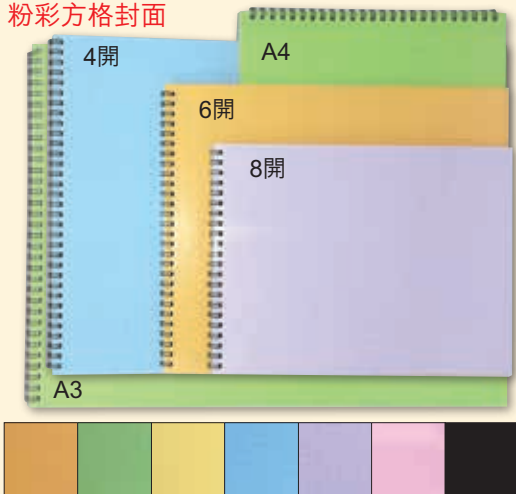

長圈 Long ring

粉彩方格封面

- 訂購時請註明長圈或短圈
- Long and short ring are available.
- 12張 / 18張白畫紙
- 12 sheets / 18 sheets.

精裝線圈畫簿 (14頁/20頁 連封底封面)

T255-11 4開20頁	T255-21 6開20頁	T255-51 8開20頁	T255-31 A4-20頁
T255-12 4開14頁	T255-22 6開14頁	T255-52 8開14頁	T255-41 A3-20頁
4K size: 11 1/4" x 14 3/4"	6K size: 9 1/2" x 11 1/4"	8K size: 7 1/2" x 9 3/4"	A3 size: 11 3/4" x 16 1/2"
			A4 size: 8 1/4" x 11 3/4"