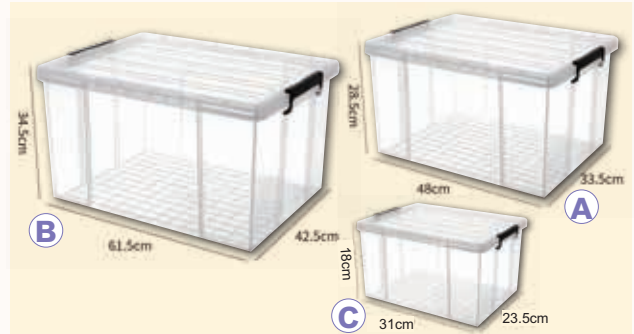

半透明儲物箱 Storage Boxes

PP硬膠製成，承重力強，箱體之間可疊加，節省空間，存放美勞什物及用具。

中號：48X33.5X28.5cm；大號：61.5X42.5X34.5cm；小號：31X23.5X28.5cm，每款最少訂購二個起。

F142-11 A • 48cm(L) x 33.5cm(W) x 28.5cm(H)

F142-12 B • 61.5cm(L) x 42.5cm(W) x 34.5cm(H)