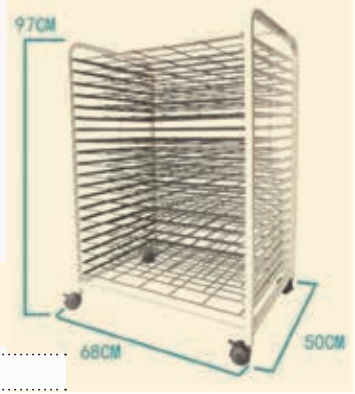

乾燥架、美勞室常用教材 Drying Rack & Visual Art Accessories

畫板整理箱
Stack Rack

組立式設計方便，底座有膠輪，可抽出用作學生畫板繪畫完成後，放入框內作乾燥架用，組立式40層，適合全班學生使用。

Designed for storage of flat materials. The unit is made of finished plywood. There are 40 shelves and 4 heavy duty wheels.

40 shelves
Overall Size: Depth: 46.5cm;
Width: 66cm; Height: 100cm

F103-11

20層拉出式乾燥架
20-Shelf Drying Rack Sliding Tray (A2)

獨有每層網格推拉功能，比拉揭式方便，輕易獨立取出作品。
Net 網片：63cm x 45cm; Layer 層距3.5cm
Overall Size 外尺寸：68 x 50 x 97cm(H)

20 shelves
Overall Size: Depth: 50cm;
Width: 68cm; Height: 97cm

B122-41

坐檯15層作品乾燥棚
Table-Top 15-Shelf Drying Rack

小型十五層乾燥架，適合幼稚園及兒童使用，金屬製造，網架紮實耐用，方便晾乾畫紙或印刷作品。適用噴畫，絲印，節省空間，涼乾效果更好。

Size: 52cm(W)x43.2cm(D)x58cm(H)

15 shelves
Overall Size: Depth: 43.2cm;
Width: 52cm; Height: 58cm

B122-21

50層雙面晾畫架
50-Shelf Double Sided Drying Rack (A4)

雙邊每邊25層設計，底部有輪，可逐層揭開，節省空間。
Net 網片：42cm x 31cm;
Layer 層距2cm
Overall Size 外尺寸：45 x 66 x 82cm(H)

50 shelves
Overall Size: Depth: 45cm;
Width: 66cm; Height: 82cm

B122-23

25層黑色晾畫架
25-Shelf Drying Rack (A3)

25層鐵架，用於晾乾圖畫或印刷作品，適用噴漆，絲印，節省空間，涼乾效果更好。

層架尺寸：約 470 x 300mm
25 shelves. Duty stand, economical movable rack. Designed serves for drying. Suitable for A3 artworks.
Shelf size: 470 x 300mm (approx.)

25 shelves
Overall Size: Depth: 30.5cm;
Width: 48cm; Height: 77.5cm

B122-31

作品乾燥棚
Drying Rack

經濟型，紮實耐用，特別適用於學校，方便晾乾圖畫或印刷作品，網架建於強力鐵架上，彈簧設計，五十層，底座裝有四個腳輪可自由移動，適用噴畫，絲印，節省空間，涼乾效果更好。歡迎訂製其他自選尺寸。
Duty stand, economical floor rack. Designed serves for drying.

50 shelves
Overall Size: Depth: 76cm;
Width: 110cm; Height: 145cm

B122-11

教學展示車
Teaching Trolley

三款教學展示車，可擺放顏料及用品，作為教學用途。

- A. 原木製造，三層置物架，有鎖抽屜及腳踏膠輪。
- B. 不銹鋼製造，三層置物架，有腳踏膠輪及腳掣。
- C. 塑膠製造，三層置物架。如有需要，可另加膠盤，每個膠盤只售 $