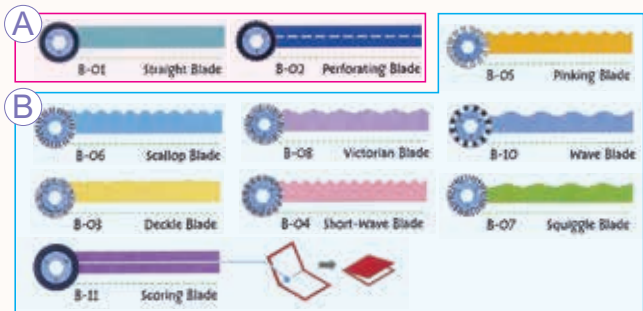

刀片 Blades (請註明訂購型號)

T282-31 A • each

T282-32 B • each