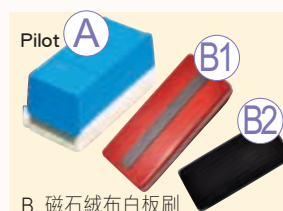

萬用魔術磁貼
Adhesive Magnetic Tape

T329-11 19mmX5M

磁貼可用手撕貼，適合貼在任何表面，除後不留痕，可重覆使用。

白板刷

White Broad Eraser

B. 磁石絨布白板刷

T188-11 A • Pilot
T188-21 B1 • 大
T188-22 B2 • 小

雄獅白板清潔液