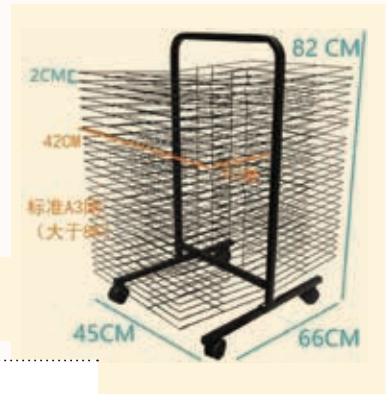

乾燥架、美勞室常用教材 Drying Rack & Visual Art Accessories

畫板整理箱
Stack Rack

組立式設計方便，底座有膠輪，可抽出用作學生畫板繪畫完成後，放入框內作乾燥架用，組立式40層，適合全班學生使用。

Designed for storage of flat materials. The unit is made of finished plywood. There are 40 shelves and 4 heavy duty wheels.

40 shelves
Overall Size: Depth: 46.5cm;
Width: 66cm; Height: 100cm

F103-11

20層拉出式乾燥架
20-Shelf Drying Rack Sliding Tray (A2)

獨有每層網格推拉功能，比拉揭式方便，輕易獨立取出作品。
Net 網片：63cm x 45cm; Layer 層距3.5cm
Overall Size 外尺寸：68 x 50 x 97cm(H)

20 shelves
Overall Size: Depth: 50cm;
Width: 68cm; Height: 97cm

B122-41

坐檯15層作品乾燥棚
Table-Top 15-Shelf Drying Rack

小型十五層乾燥架，適合幼稚園及兒童使用，金屬製造，網架紮實耐用，方便晾乾畫紙或印刷作品。適用噴畫，絲印，節省空間，涼乾效果更好。

Size: 52cm(W)x43.2cm(D)x58cm(H)

15 shelves
Overall Size: Depth: 43.2cm;
Width: 52cm; Height: 58cm

B122-21

50層雙面晾畫架
50-Shelf Double Sided Drying Rack (A4)

雙邊每邊25層設計，底部有輪，可逐層揭開，節省空間。
Net 網片：42cm x 31cm;
Layer 層距2cm
Overall Size 外尺寸：45 x 66 x 82cm(H)

50 shelves
Overall Size: Depth: 45cm;
Width: 66cm; Height: 82cm

B122-23

25層黑色晾畫架
25-Shelf Drying Rack (A3)

25層鐵架，用於晾乾圖畫或印刷作品，適用噴漆，絲印，節省空間，涼乾效果更好。

層架尺寸：約 470 x 300mm
25 shelves. Duty stand, economical movable rack. Designed serves for drying. Suitable for A3 artworks.
Shelf size: 470 x 300mm (approx.)

25 shelves
Overall Size: Depth: 30.5cm;
Width: 48cm; Height: 77.5cm

B122-31

作品乾燥棚
Drying Rack

經濟型，紮實耐用，特別適用於學校，方便晾乾圖畫或印刷作品，網架建於強力鐵架上，彈簧設計，五十層，底座裝有四個腳輪可自由移動，適用噴畫，絲印，節省空間，涼乾效果更好。歡迎訂製其他自選尺寸。
Duty stand, economical floor rack. Designed serves for drying.

50 shelves
Overall Size: Depth: 76cm;
Width: 110cm; Height: 145cm

B122-11

教學展示車
Teaching Trolley

三款教學展示車，可擺放顏料及用品，作為教學用途。

- A. 原木製造，三層置物架，有鎖抽屜及腳踏膠輪。
- B. 不銹鋼製造，三層置物架，有腳踏膠輪及腳掣。
- C. 塑膠製造，三層置物架。如有需要，可另加膠盤，每個膠盤只售 $