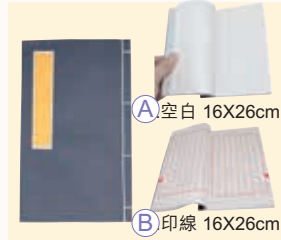

印譜本
Practise Book

T361-11 A • 空白
T361-12 B • 印線