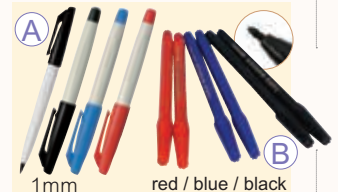

PENTEL S520 水筆
PENTEL S520 Sign Pen

T313-11 each
11種顏色可供選擇。

Pentel OH! 啫喱筆
Pentel OH! Gel Ink Pen

T424-11 each
0.7mm，備有紅/黑兩色。按掣式啫喱筆。附有防滑手膠，書寫順滑流暢。

雄獅/TARO簽字筆
Simbalion / TARO Sign Pen

C410-21 A ● Simbalion
T179-11 B ● TARO
備有紅/藍/黑三色。