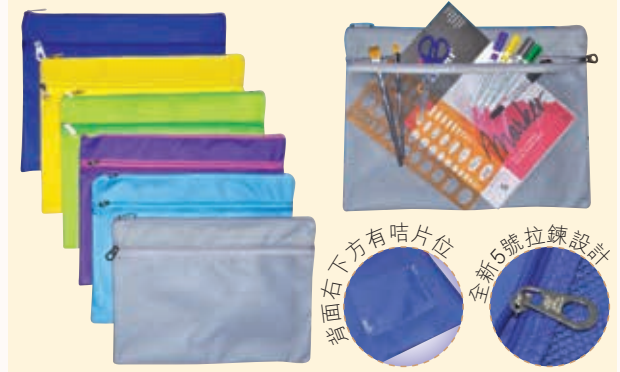

Minimal crumbling. Free of PVC, phthalates and latex.

網紋布拉鍊袋 Metal Zipper Bag

U114-A3
U114-A4
U114-A5

網格厚膠料，加上厚身耐用金屬拉鍊，價格優惠。袋面設有窗口咭。

A3 Size: 43.5 x 31cm

A4 Size: 33 x 24cm

雙拉鍊網紋尼龍袋 A3 Double Zipper Nylon Utility Bag A3

U110-A3 each

面層設透氣尼龍網，尼龍布內外防水。提供二層袋，儲物空間更多，背面有咭片位。

Size: 43.5 x 31cm

透視尼龍文件袋 A4 Clear Nylon Zipper Bag A4

U111-A4 each

優質布料縫製，袋身配色吸引，顏色鮮艷。不提供咭片位，可入A4尺寸。

Size: 33.5x26.5cm

教學塑膠拉鍊袋 Plastic Zipper Pocket