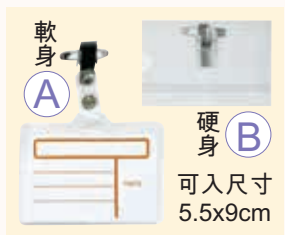

人名牌
Namecard Holder

- T158-11 A • soft
- T158-21 B • hard

可入尺寸
5.5x9cm