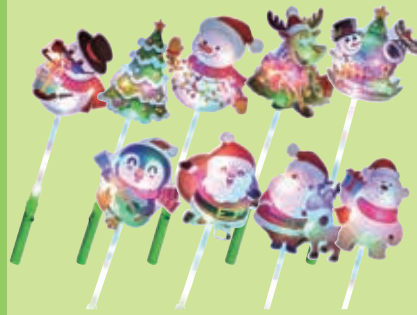

(約 13x40cm)