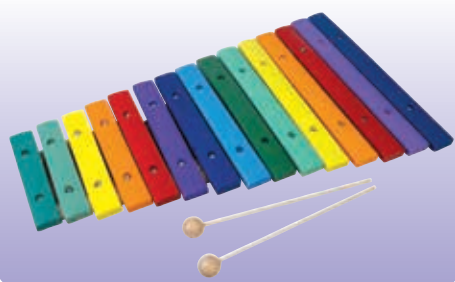

●尺寸約9cm x 11cm，木質手柄，加厚鈴鐺，演奏時手握木柄按節奏搖動，鈴鐺會發出清脆聲音。

15音木琴

15 Tone Hand Knock Xylophone

LE035 each

●40cm x 24cm x 3.5cm高，木琴可敲打15音，聲音清晰明快，音色飽滿。

木響板

Finger Castanets

LE038A A • each • natural