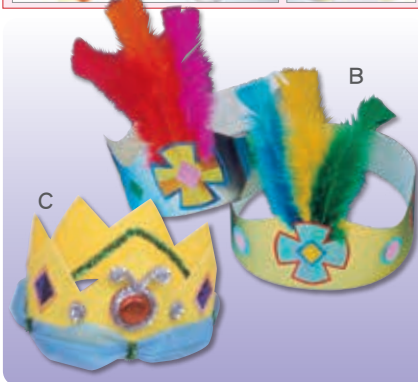

• 已啤孔的絨絨布聖誕襪，方便小朋友用膠針縫製，作品更有特色，加上拼貼，便成別緻的布袋，以聖誕為主題，適合節日的氣氛。

供應材料：啤孔絨絨襪、幼繩、膠針、絨絨布、絲帶、銅鈴、多形狀閃片、閃光絨條。

聖誕派對帽

Christmas Party Hat

25-A06 set

• 玩具帽設計，認識不同紙材，剪貼趣味造型，增加節日氣氛。

材料：金銀咭長條、色瓦通長條、色錫紙、羽毛、彩虹手工紙、色紙、橡筋。（每班均兩款）